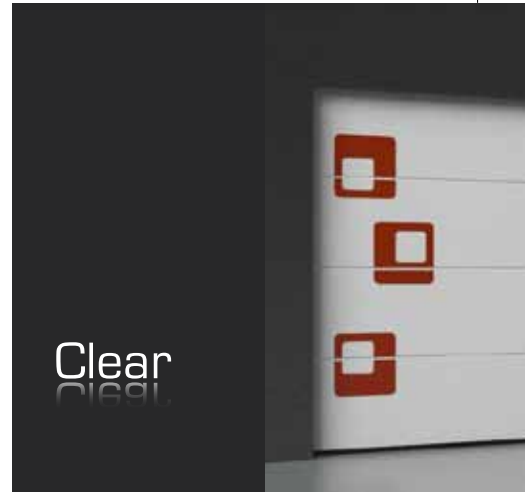

Sídlo společnosti:
LOMAX & Co. s.r.o.
Bořetice 417
691 08 Bořetice
Czech Republic

tel.: +420 519 304 040
fax: +420 519 304 011
e-mail: info@lomag.cz
www.lomag.cz

800 100 372

Po-Pá 7-17 hod.

Clear